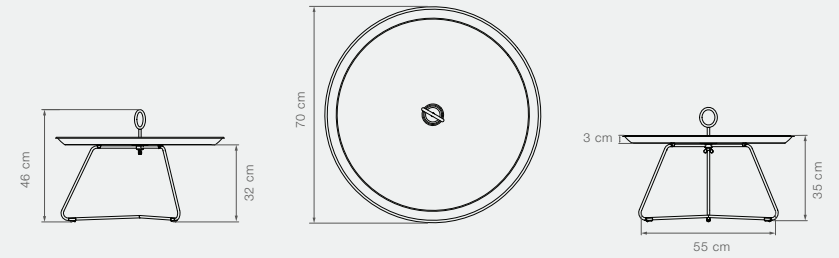

10912 EDGE Tray table

Product weight	7,2 kg // 15,9 lbs	Width	Ø62 cm // 24,4 in	Height under TT*	42,8 cm // 16,9 in	Space legs top	42 cm // 16,5 in
Tube size	Ø12 mm // 0,5 in	Depth	Ø62 cm // 24,4 in	TT* thickness	2 mm // 0,1 in	Diameter	62 cm // 24,4 in
Slats used	N/A	Height	43/46 cm // 16,9/18,1 in	Space legs floor	42 cm // 16,5 in		

TRAY TABLES

LOUNGE SPECIFICATIONS

Powder coated steel frame
 Powder coated aluminum tabletop
 Maintenance: Repair lacquer

*TT = TableTop

20901 EYELET Tray table

20903 EYELET Tray table

Product weight	2,3 kg // 5,1 lbs	Width	Ø45 cm // 17,7 in	Height under TT*	43,5 cm // 17,1 in	Space legs top	N/A
Tube size	Ø10 mm // 0,4 in	Depth	Ø45 cm // 17,7 in	TT* thickness	3 cm // 1,2 in	Diameter	45 cm // 17,7 in
Slats used	N/A	Height	46,5/57,5 cm // 18,3/22,6 in	Space legs floor	35 cm // 13,8 in		

Product weight	4 kg // 8,8 lbs	Width	Ø70 cm // 27,6 in	Height under TT*	32 cm // 12,6 in	Space legs top	N/A
Tube size	Ø10 mm // 0,4 in	Depth	Ø70 cm // 27,6 in	TT* thickness	3 cm // 1,2 in	Diameter	70 cm // 27,6 in
Slats used	N/A	Height	35/46 cm // 13,8/18,1 in	Space legs floor	55 cm // 21,7 in		

20902 EYELET Tray table

Product weight	2,9 kg // 6,4 lbs	Width	Ø67,5 cm // 22,6 in	Height under TT*	38 cm // 15 in	Space legs top	N/A
Tube size	Ø10 mm // 0,4 in	Depth	Ø67,5 cm // 22,6 in	TT* thickness	3 cm // 1,2 in	Diameter	67,5 cm // 22,6 in
Slats used	N/A	Height	41/52 cm // 16,1/20,5 in	Space legs floor	46 cm // 18,1 in		