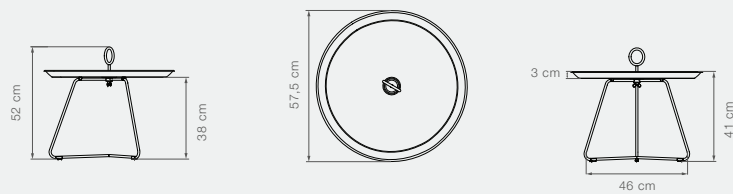

10912 EDGE Tray table

Product weight	7,2 kg // 15,9 lbs	Width	Ø62 cm // 24,4 in	Height under TT*	42,8 cm // 16,9 in	Space legs top	42 cm // 16,5 in
Tube size	Ø12 mm // 0,5 in	Depth	Ø62 cm // 24,4 in	TT* thickness	2 mm // 0,1 in	Diameter	62 cm // 24,4 in
Slats used	N/A	Height	43/46 cm // 16,9/18,1 in	Space legs floor	42 cm // 16,5 in		

TRAY TABLES

LOUNGE SPECIFICATIONS

Powder coated steel frame
 Powder coated aluminum tabletop
 Maintenance: Repair lacquer

*TT = TableTop

20901 EYELET Tray table

20903 EYELET Tray table

Product weight	2,3 kg // 5,1 lbs	Width	Ø45 cm // 17,7 in	Height under TT*	43,5 cm // 17,1 in	Space legs top	N/A
Tube size	Ø10 mm // 0,4 in	Depth	Ø45 cm // 17,7 in	TT* thickness	3 cm // 1,2 in	Diameter	45 cm // 17,7 in
Slats used	N/A	Height	46,5/57,5 cm // 18,3/22,6 in	Space legs floor	35 cm // 13,8 in		

Product weight	4 kg // 8,8 lbs	Width	Ø70 cm // 27,6 in	Height under TT*	32 cm // 12,6 in	Space legs top	N/A
Tube size	Ø10 mm // 0,4 in	Depth	Ø70 cm // 27,6 in	TT* thickness	3 cm // 1,2 in	Diameter	70 cm // 27,6 in
Slats used	N/A	Height	35/46 cm // 13,8/18,1 in	Space legs floor	55 cm // 21,7 in		

20902 EYELET Tray table

Product weight	2,9 kg // 6,4 lbs	Width	Ø67,5 cm // 22,6 in	Height under TT*	38 cm // 15 in	Space legs top	N/A
Tube size	Ø10 mm // 0,4 in	Depth	Ø67,5 cm // 22,6 in	TT* thickness	3 cm // 1,2 in	Diameter	67,5 cm // 22,6 in
Slats used	N/A	Height	41/52 cm // 16,1/20,5 in	Space legs floor	46 cm // 18,1 in		