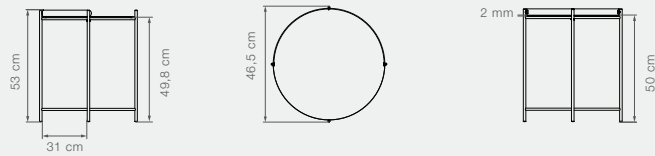

*TT = TableTop

10911 EDGE Tray table

10913 EDGE Tray table

Product weight	4.3 kg // 9.5 lbs	Width	Ø46,5 cm // 18,3 in	Height under TT*	49,8 cm // 19,6 in	Space legs top	31 cm // 12,2 in
Tube size	Ø12 mm // 0,5 in	Depth	Ø46,5 cm // 18,3 in	TT* thickness	2 mm // 0,1 in	Diameter	Ø46,5 cm // 18,3 in
Slats used	N/A	Height	50/53 cm // 19,7/20,9 in	Space legs floor	31 cm // 12,2 in		

Product weight	11 kg // 24,3 lbs	Width	Ø76 cm // 29,9 in	Height under TT*	36,8 cm // 14,5 in	Space legs top	52 cm // 20,5 in
Tube size	Ø12 mm // 0,5 in	Depth	Ø76 cm // 29,9 in	TT* thickness	2 mm // 0,1 in	Diameter	76 cm // 29,9 in
Slats used	N/A	Height	37/40 cm // 14,6/15,7 in	Space legs floor	52 cm // 20,5 in		

Product weight	4 kg // 8,8 lbs	Width	Ø70 cm // 27,6 in	Height under TT*	32 cm // 12,6 in	Space legs top	N/A
Tube size	Ø10 mm // 0,4 in	Depth	Ø70 cm // 27,6 in	TT* thickness	3 cm // 1,2 in	Diameter	70 cm // 27,6 in
Slats used	N/A	Height	35/46 cm // 13,8/18,1 in	Space legs floor	55 cm // 21,7 in		

20902 EYELET Tray table

Product weight	2,9 kg // 6,4 lbs	Width	Ø67,5 cm // 22,6 in	Height under TT*	38 cm // 15 in	Space legs top	N/A
Tube size	Ø10 mm // 0,4 in	Depth	Ø67,5 cm // 22,6 in	TT* thickness	3 cm // 1,2 in	Diameter	67,5 cm // 22,6 in
Slats used	N/A	Height	41/52 cm // 16,1/20,5 in	Space legs floor	46 cm // 18,1 in		