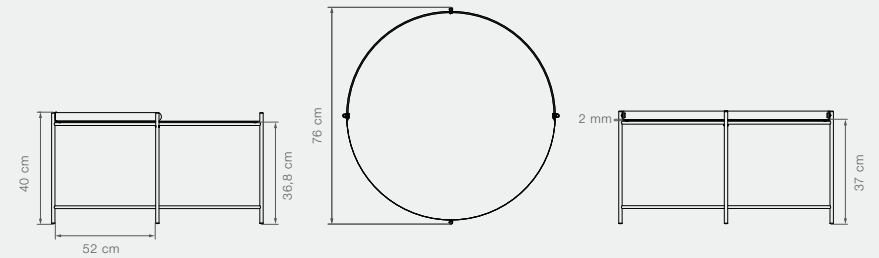

*TT = TableTop

10911 EDGE Tray table

10913 EDGE Tray table

Product weight	4.3 kg // 9.5 lbs	Width	Ø46,5 cm // 18,3 in	Height under TT*	49,8 cm // 19,6 in	Space legs top	31 cm // 12,2 in
Tube size	Ø12 mm // 0,5 in	Depth	Ø46,5 cm // 18,3 in	TT* thickness	2 mm // 0,1 in	Diameter	Ø46,5 cm // 18,3 in
Slats used	N/A	Height	50/53 cm // 19,7/20,9 in	Space legs floor	31 cm // 12,2 in		

Product weight	11 kg // 24,3 lbs	Width	Ø76 cm // 29,9 in	Height under TT*	36,8 cm // 14,5 in	Space legs top	52 cm // 20,5 in
Tube size	Ø12 mm // 0,5 in	Depth	Ø76 cm // 29,9 in	TT* thickness	2 mm // 0,1 in	Diameter	76 cm // 29,9 in
Slats used	N/A	Height	37/40 cm // 14,6/15,7 in	Space legs floor	52 cm // 20,5 in		

Product weight	4 kg // 8,8 lbs	Width	Ø70 cm // 27,6 in	Height under TT*	32 cm // 12,6 in	Space legs top	N/A
Tube size	Ø10 mm // 0,4 in	Depth	Ø70 cm // 27,6 in	TT* thickness	3 cm // 1,2 in	Diameter	70 cm // 27,6 in
Slats used	N/A	Height	35/46 cm // 13,8/18,1 in	Space legs floor	55 cm // 21,7 in		

20902 EYELET Tray table

Product weight	2,9 kg // 6,4 lbs	Width	Ø67,5 cm // 22,6 in	Height under TT*	38 cm // 15 in	Space legs top	N/A
Tube size	Ø10 mm // 0,4 in	Depth	Ø67,5 cm // 22,6 in	TT* thickness	3 cm // 1,2 in	Diameter	67,5 cm // 22,6 in
Slats used	N/A	Height	41/52 cm // 16,1/20,5 in	Space legs floor	46 cm // 18,1 in		