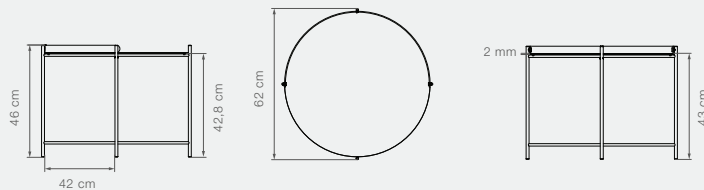

*TT = TableTop

10911 EDGE Tray table

10913 EDGE Tray table

Product weight	4.3 kg // 9.5 lbs	Width	Ø46,5 cm // 18,3 in	Height under TT*	49,8 cm // 19,6 in	Space legs top	31 cm // 12,2 in
Tube size	Ø12 mm // 0,5 in	Depth	Ø46,5 cm // 18,3 in	TT* thickness	2 mm // 0,1 in	Diameter	Ø46,5 cm // 18,3 in
Slats used	N/A	Height	50/53 cm // 19,7/20,9 in	Space legs floor	31 cm // 12,2 in		

Product weight	11 kg // 24,3 lbs	Width	Ø76 cm // 29,9 in	Height under TT*	36,8 cm // 14,5 in	Space legs top	52 cm // 20,5 in
Tube size	Ø12 mm // 0,5 in	Depth	Ø76 cm // 29,9 in	TT* thickness	2 mm // 0,1 in	Diameter	76 cm // 29,9 in
Slats used	N/A	Height	37/40 cm // 14,6/15,7 in	Space legs floor	52 cm // 20,5 in		

10912 EDGE Tray table

Product weight	7,2 kg // 15,9 lbs	Width	Ø62 cm // 24,4 in	Height under TT*	42,8 cm // 16,9 in	Space legs top	42 cm // 16,5 in
Tube size	Ø12 mm // 0,5 in	Depth	Ø62 cm // 24,4 in	TT* thickness	2 mm // 0,1 in	Diameter	62 cm // 24,4 in
Slats used	N/A	Height	43/46 cm // 16,9/18,1 in	Space legs floor	42 cm // 16,5 in		

20902 EYELET Tray table

Product weight	2,9 kg // 6,4 lbs	Width	Ø67,5 cm // 22,6 in	Height under TT*	38 cm // 15 in	Space legs top	N/A
Tube size	Ø10 mm // 0,4 in	Depth	Ø67,5 cm // 22,6 in	TT* thickness	3 cm // 1,2 in	Diameter	67,5 cm // 22,6 in
Slats used	N/A	Height	41/52 cm // 16,1/20,5 in	Space legs floor	46 cm // 18,1 in		