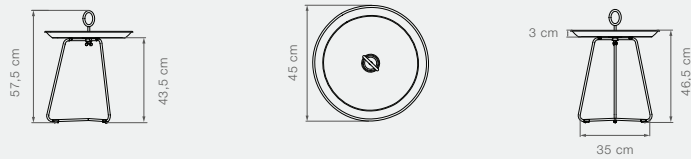

10912 EDGE Tray table

Product weight	7,2 kg // 15,9 lbs	Width	Ø62 cm // 24,4 in	Height under TT*	42,8 cm // 16,9 in	Space legs top	42 cm // 16,5 in
Tube size	Ø12 mm // 0,5 in	Depth	Ø62 cm // 24,4 in	TT* thickness	2 mm // 0,1 in	Diameter	62 cm // 24,4 in
Slats used	N/A	Height	43/46 cm // 16,9/18,1 in	Space legs floor	42 cm // 16,5 in		

TRAY TABLES

LOUNGE SPECIFICATIONS

Powder coated steel frame
 Powder coated aluminum tabletop
 Maintenance: Repair lacquer

*TT = TableTop

20901 EYELET Tray table

20903 EYELET Tray table

Product weight	2,3 kg // 5,1 lbs	Width	Ø45 cm // 17,7 in	Height under TT*	43,5 cm // 17,1 in	Space legs top	N/A
Tube size	Ø10 mm // 0,4 in	Depth	Ø45 cm // 17,7 in	TT* thickness	3 cm // 1,2 in	Diameter	45 cm // 17,7 in
Slats used	N/A	Height	46,5/57,5 cm // 18,3/22,6 in	Space legs floor	35 cm // 13,8 in		

Product weight	4 kg // 8,8 lbs	Width	Ø70 cm // 27,6 in	Height under TT*	32 cm // 12,6 in	Space legs top	N/A
Tube size	Ø10 mm // 0,4 in	Depth	Ø70 cm // 27,6 in	TT* thickness	3 cm // 1,2 in	Diameter	70 cm // 27,6 in
Slats used	N/A	Height	35/46 cm // 13,8/18,1 in	Space legs floor	55 cm // 21,7 in		

20902 EYELET Tray table

Product weight	2,9 kg // 6,4 lbs	Width	Ø67,5 cm // 22,6 in	Height under TT*	38 cm // 15 in	Space legs top	N/A
Tube size	Ø10 mm // 0,4 in	Depth	Ø67,5 cm // 22,6 in	TT* thickness	3 cm // 1,2 in	Diameter	67,5 cm // 22,6 in
Slats used	N/A	Height	41/52 cm // 16,1/20,5 in	Space legs floor	46 cm // 18,1 in		